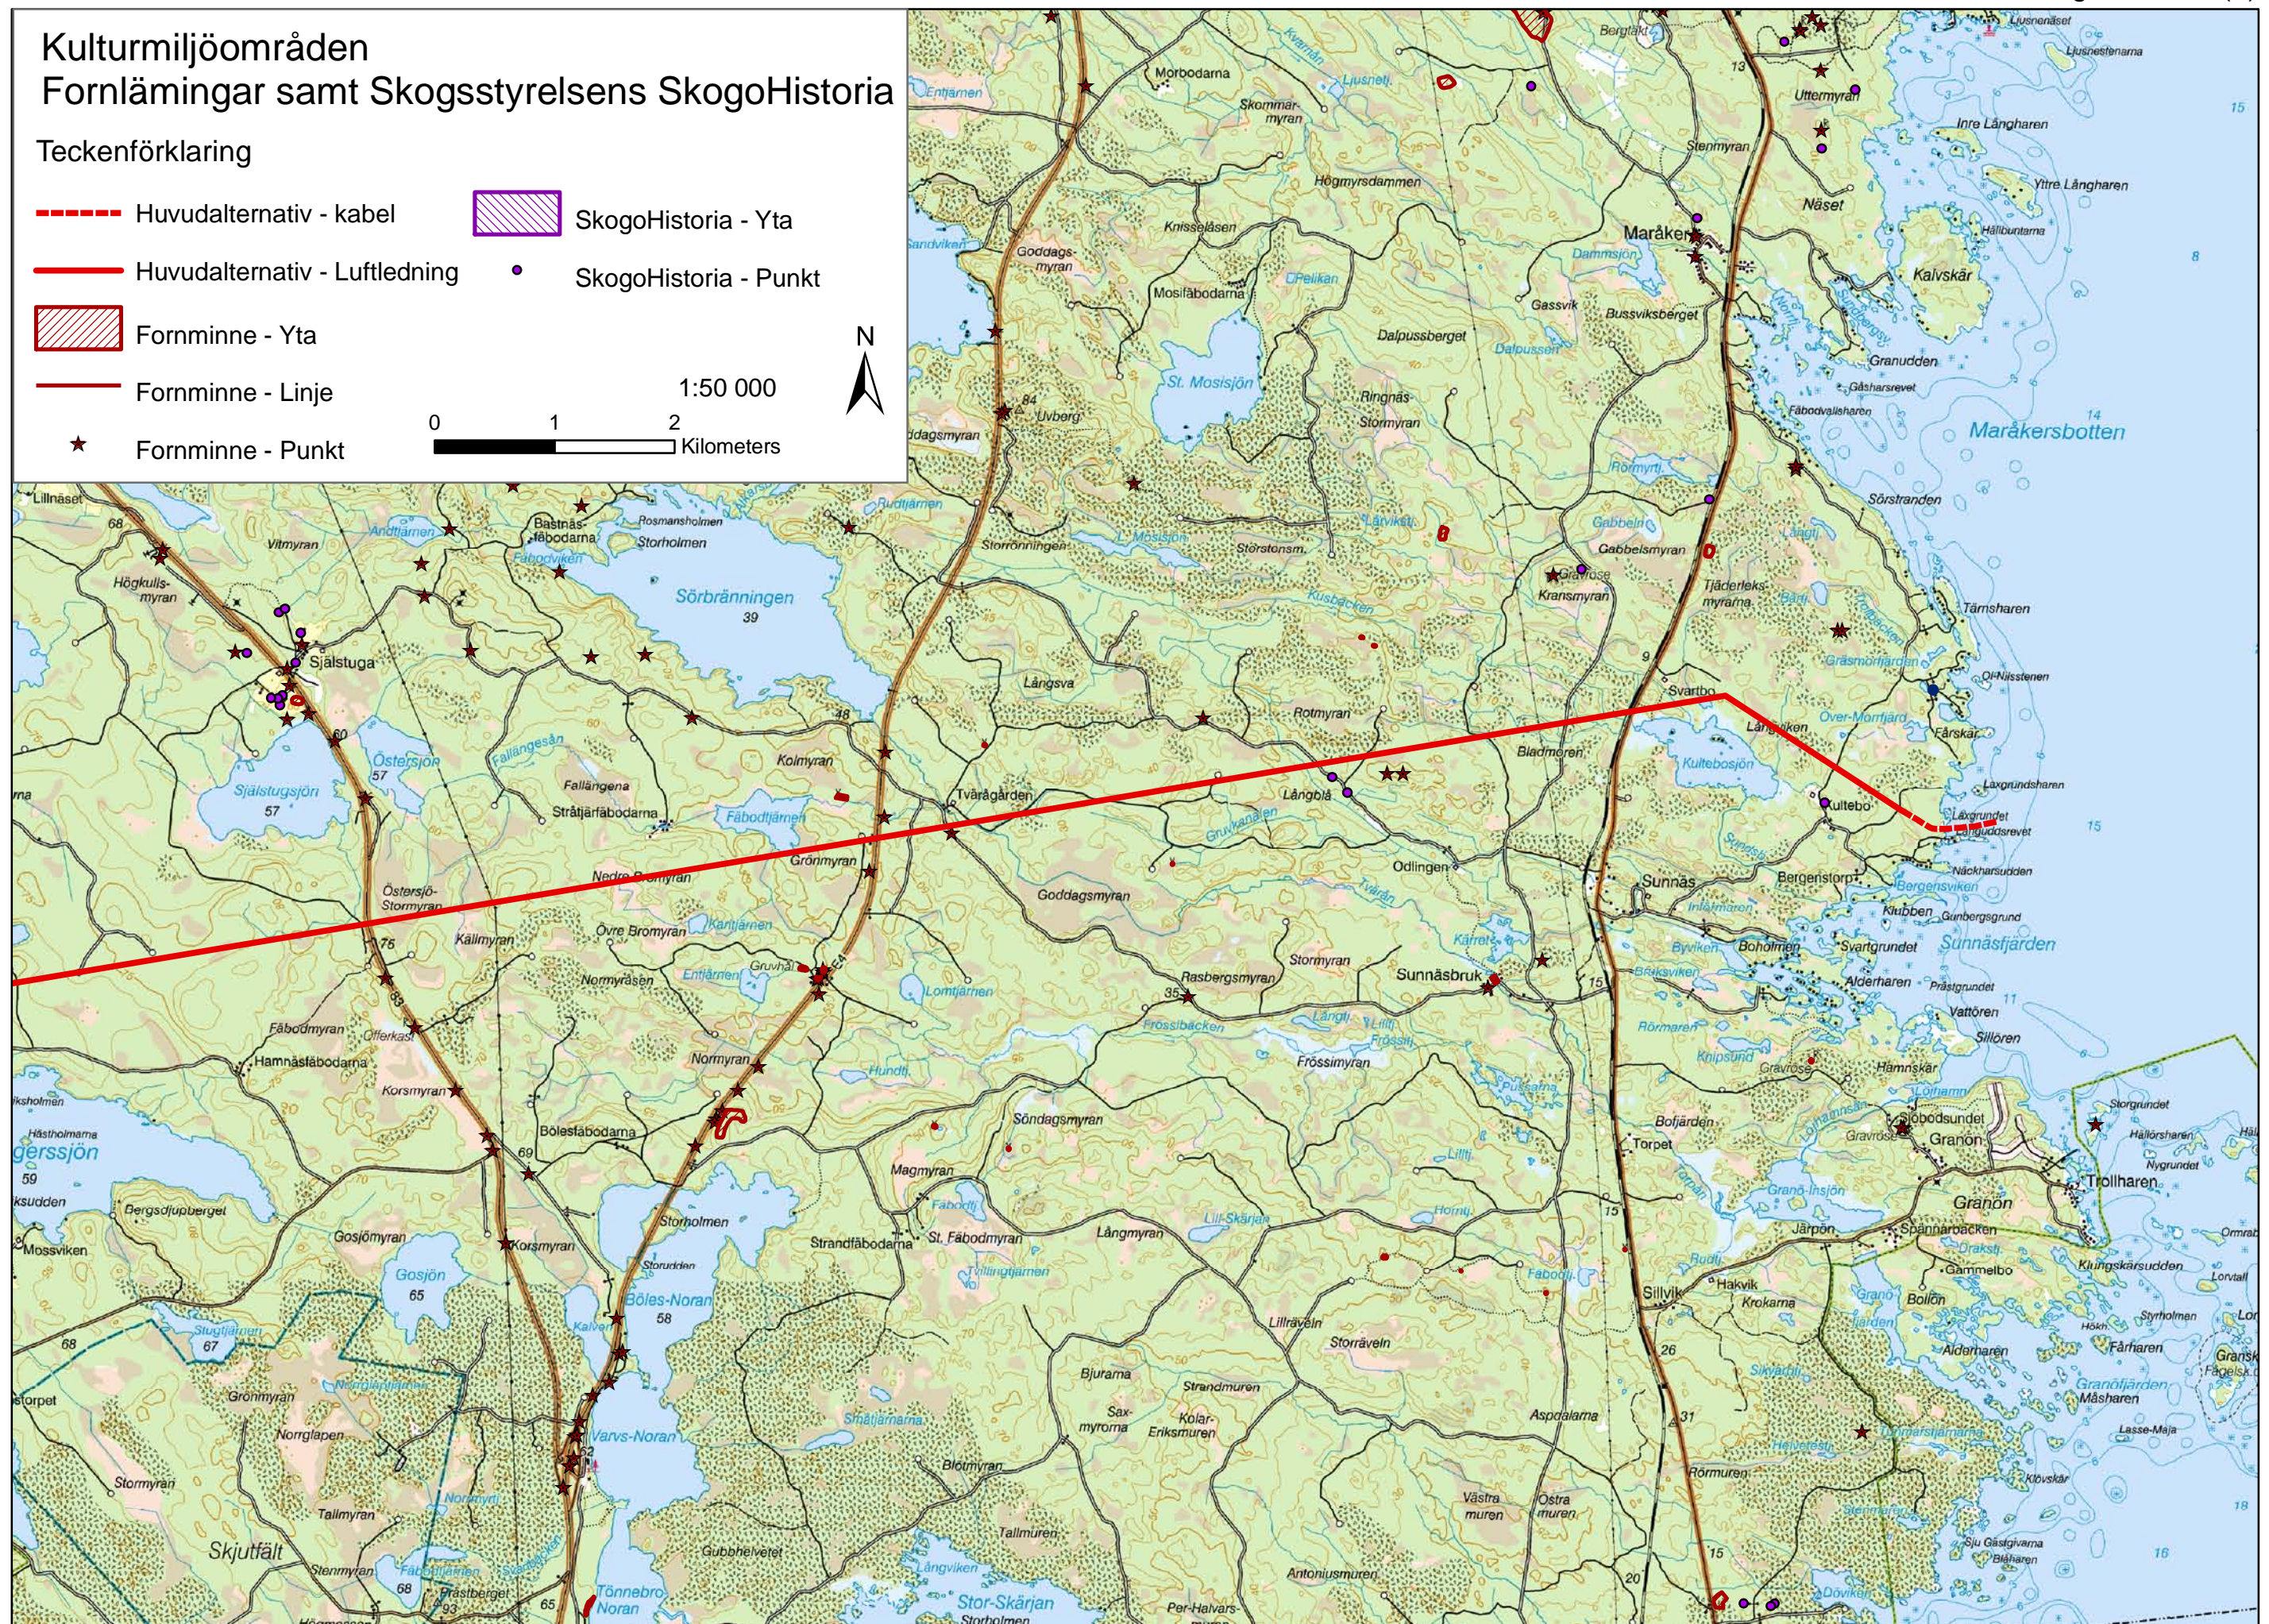

# Kulturmiljöområden Fornlämningar samt Skogsstyrelsens SkogoHistoria

## Teckenförklaring

- - - - - Huvudalternativ - kabel
- Huvudalternativ - Luftledning
- Fornminne - Yta
- Fornminne - Linje
- ★ Fornminne - Punkt
- SkogoHistoria - Yta
- SkogoHistoria - Punkt

## Teckenförklaring

- - - - - Huvudalternativ - kabel
- Huvudalternativ - Luftledning
- Fornminne - Yta
- Fornminne - Linje
- ★ Fornminne - Punkt
- SkogoHistoria - Yta
- SkogoHistoria - Punkt

0 1 2 Kilometers 1:50 000